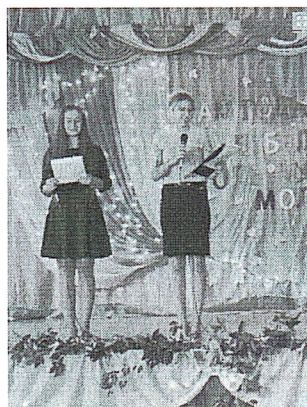

Григорьевский сельский филиал- поздравление семейных пар на дому с Днем Семьи, Любви и Верности.

При организации и проведении праздников для категории пожилых людей, работники культуры дарят заботу и внимание старшему поколению, дарят любовь и хорошее настроение.

Иваньковский центр культуры и его филиалы «День пожилого человека».

Работники Климовского сельского филиала организовали вечер встречи со столиками чаем и сладостями в День пожилого человека .В программе прозвучали концертные номера работников культуры и гостей г. Каширы. Присутствующие приняли активное участие в конкурсах, танцах.